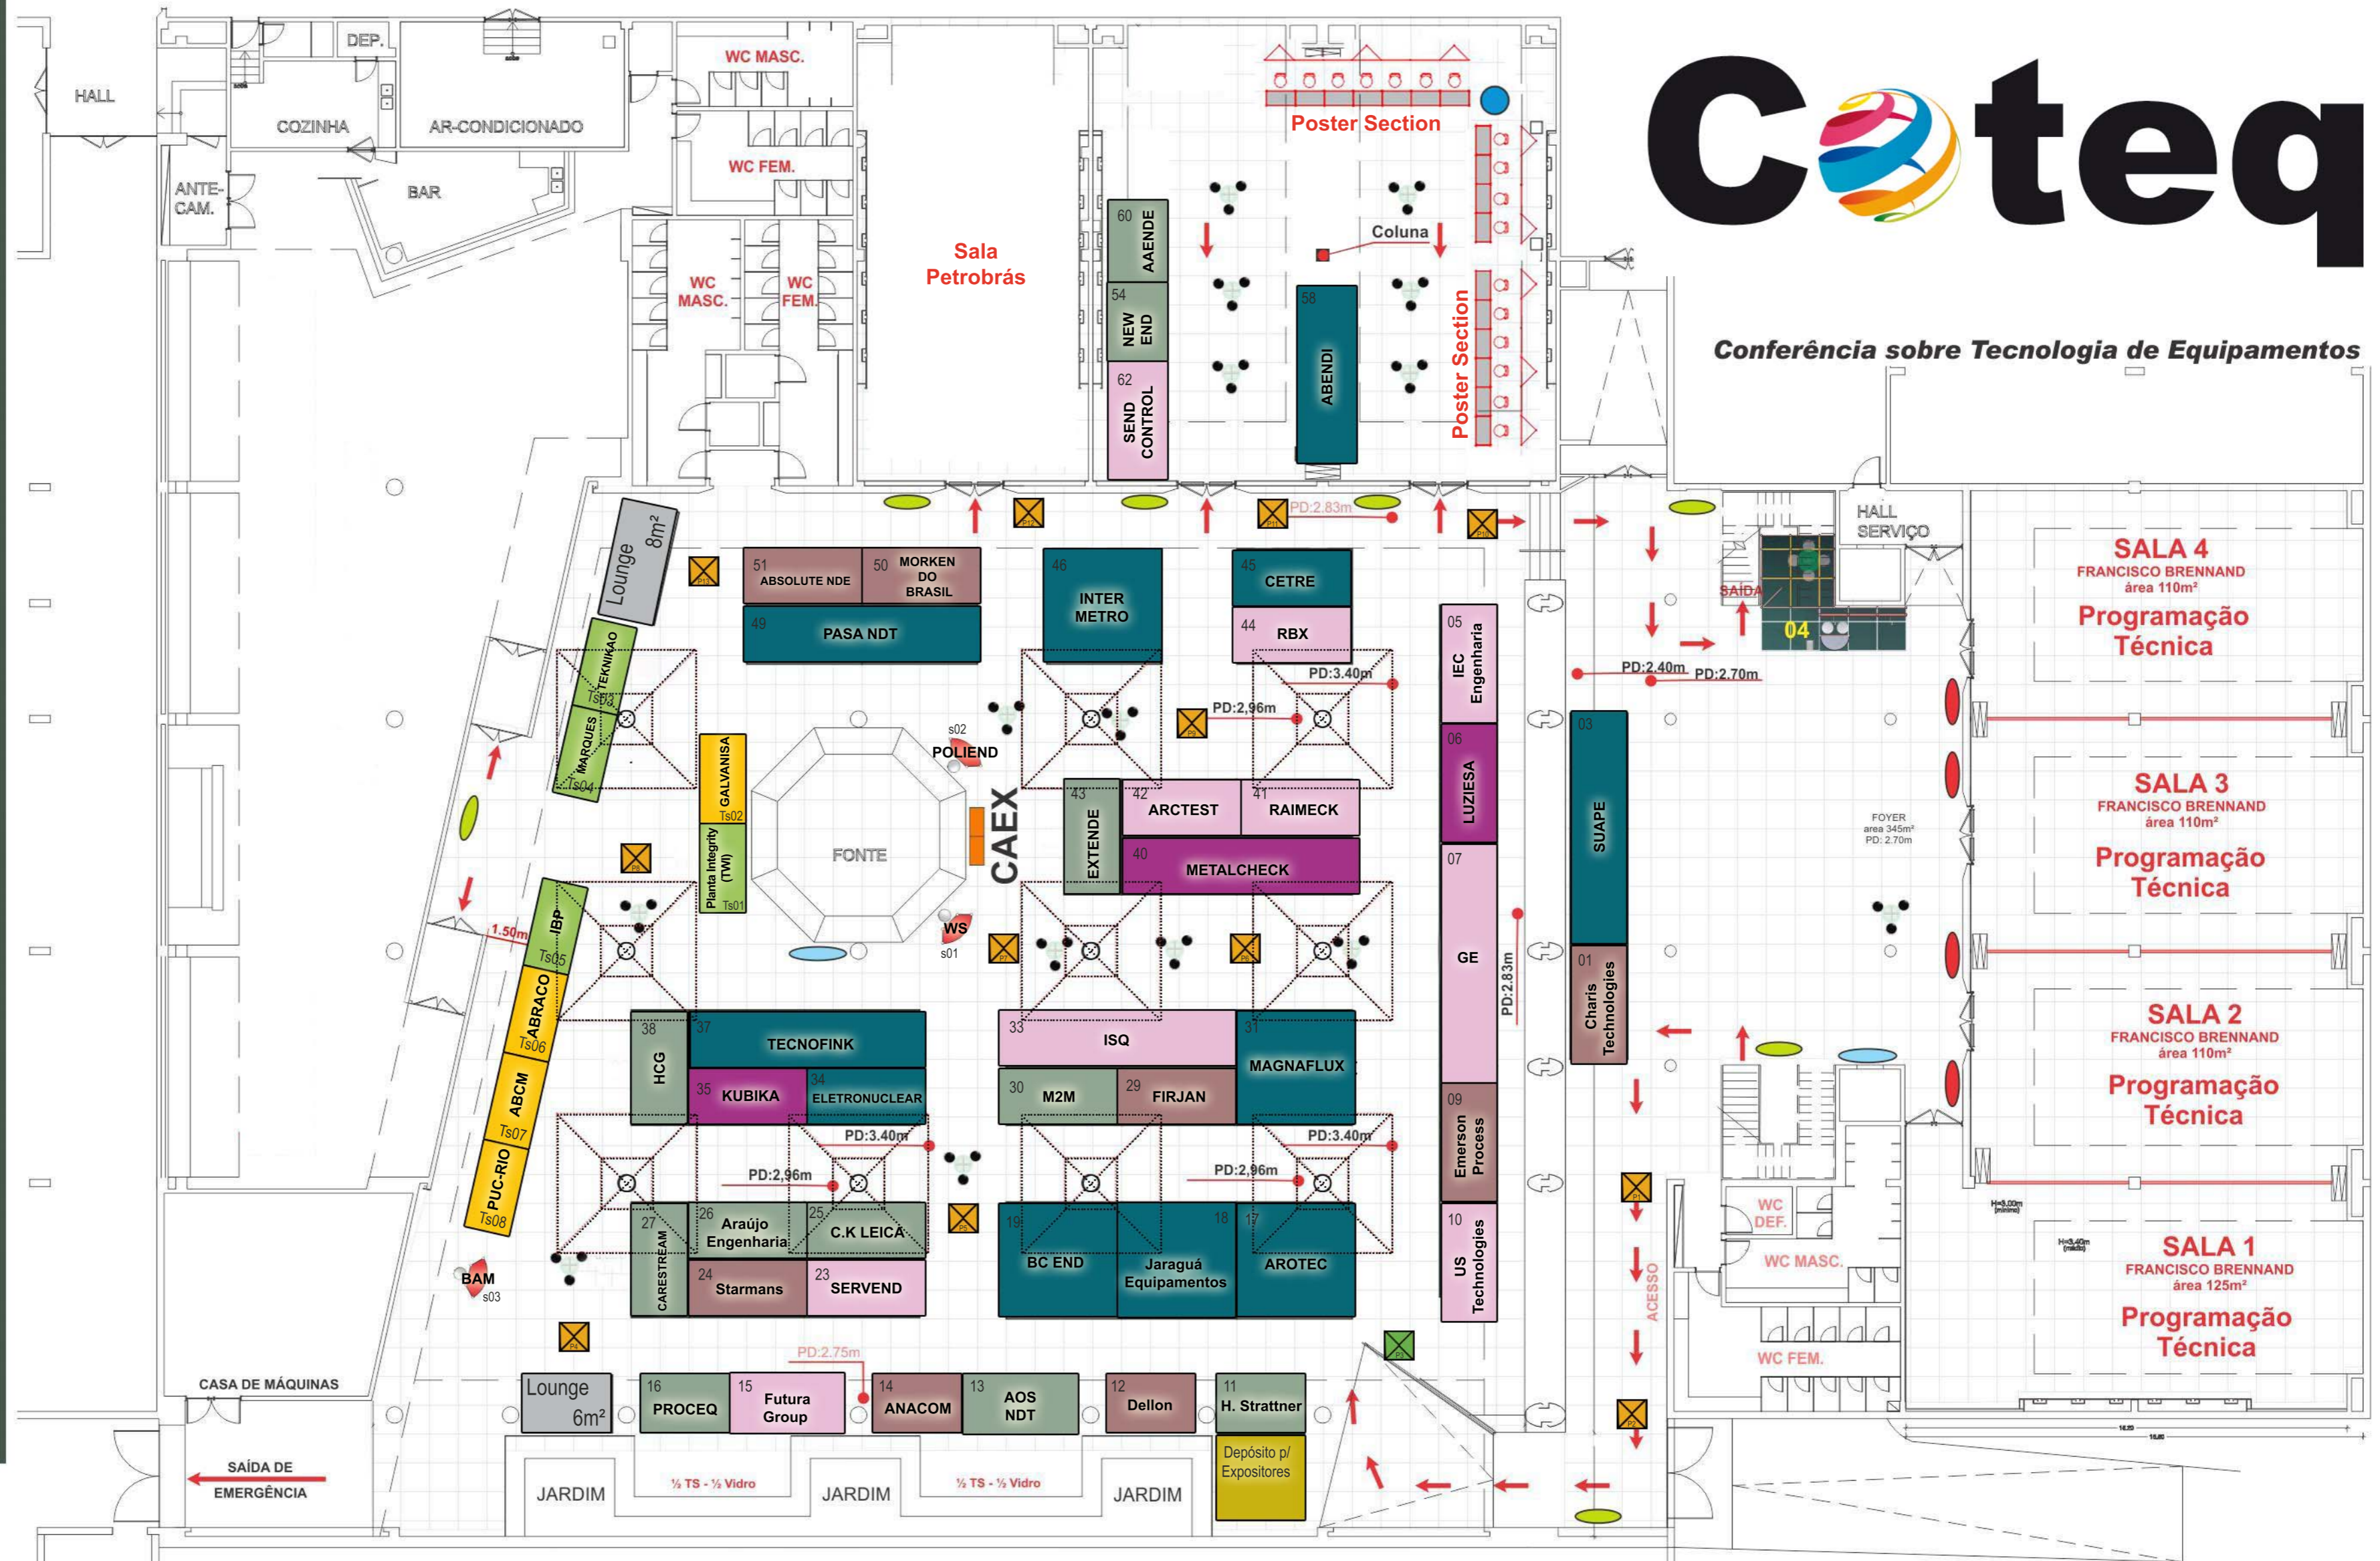

LEGENDA

- Stands de 6m² (3mx2m) Livre
- Stands de 8m² (4mx2m) Livre
- Tables Shows de 4,50m² (3mx1,50m) Livre
- Merchandising de Piso Livre 1m²
- CAEX de 2mx0,50cm
- Poster section
- Painel c/ Mapa de 2.00mx2.20 (CxA)
- Paineis c/ Programação

LEGENDA 2

- Pré Reserva
- Montagem Master Plus
- Montagem Master
- Montagem Especial
- Montagem Básica
- Sem Montagem
- M1 T. Show
- M2 T. Show
- M3 T. Show
- Merchandising de Piso Ocupado 1m²
- Pontos de Coffe Break
- Colunas