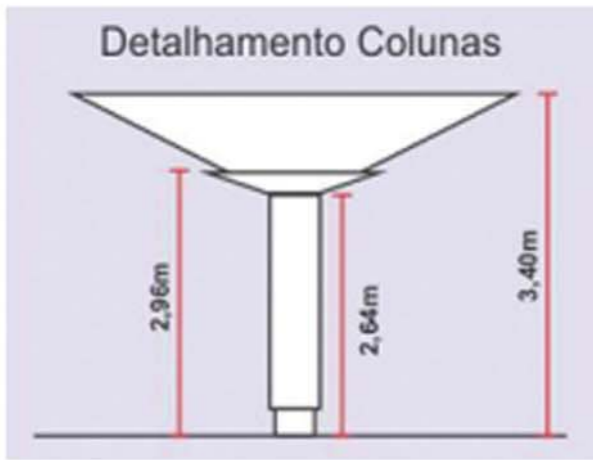

LEGENDA

- Stands de 6m² (3mx2m) Livre
- Stands de 8m² (4mx2m) Livre
- Tables Shows de 4,50m² (3mx1,50m) Livre
- Merchandising de Piso Livre 1m²
- CAEX de 2mx0,50cm
- Poster section
- Painel c/ Mapa de 2.00mx2.20 (CxA)
- Paineis c/ Programação

LEGENDA 2

- Pré Reserva
- Montagem Master Plus
- Montagem Master
- Montagem Especial
- Montagem Básica
- Sem Montagem
- M1 T. Show
- M2 T. Show
- M3 T. Show
- Merchandising de Piso Ocupado 1m²
- Pontos de Coffe Break
- Colunas